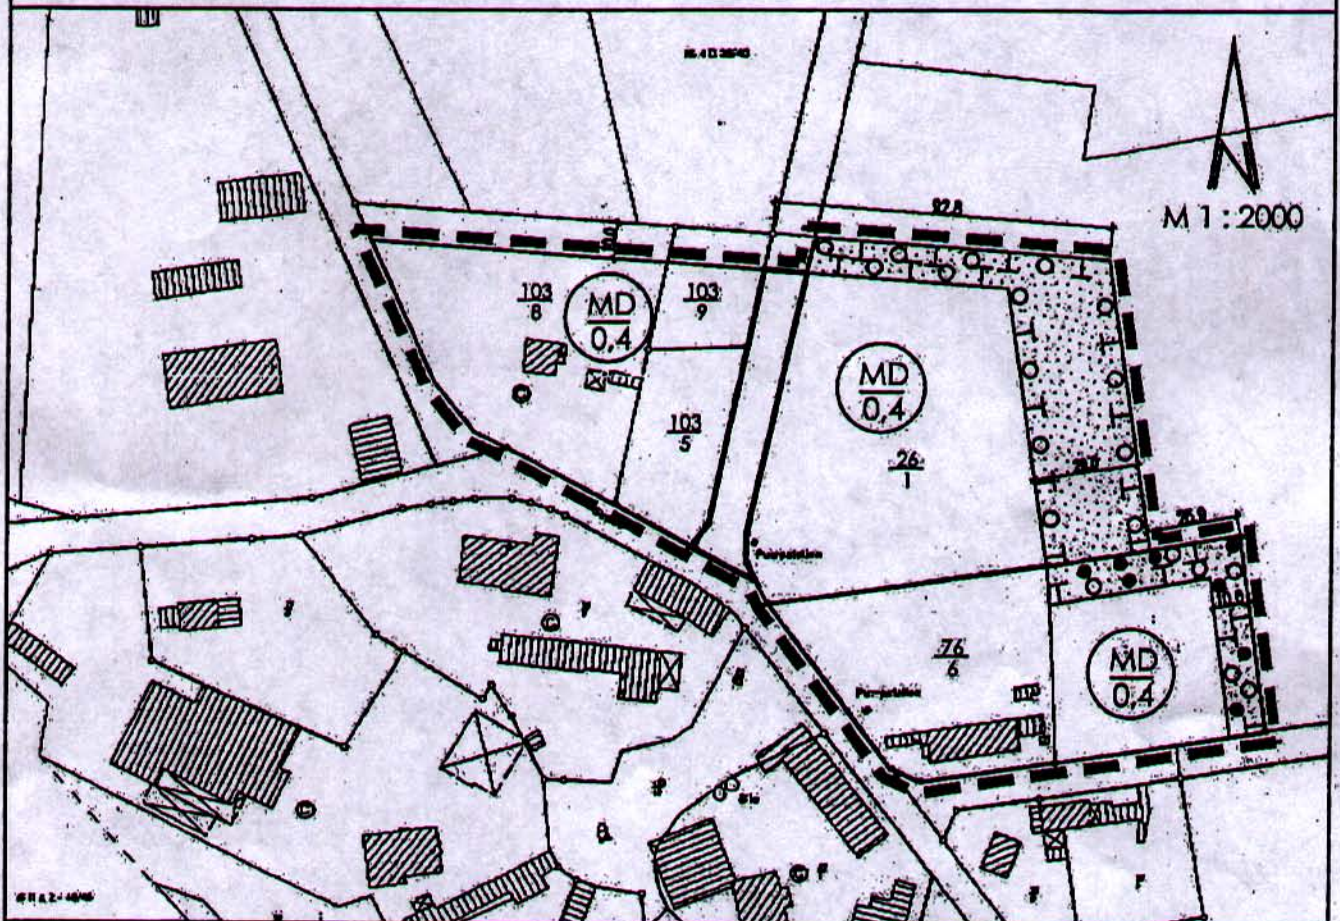

GEMEINDE BOITZE, OT AHNDORF
 LANDKREIS LÜNEBURG

SATZUNG

Über die Grenzen eines im Zusammenhang bebauten
 Ortsteils von Ahndorf in der Gemeinde Boitze

Planzeichen nach der PlanzV90

Dorfgebiete, Grundflächenzahl 0,4

Straßenverkehrsflächen

Grünflächen

Umgrenzung von Flächen für Maßnahmen zum Schutz zur
 Pflege und zur Entwicklung von Boden, Natur und Landschaft

Umgrenzung von Flächen zum Anpflanzen von Bäumen und Sträuchern

Umgrenzung von Flächen zum Erhalt von Bäumen und Sträuchern

Grenze des räumlichen Geltungsbereichs der Satzung